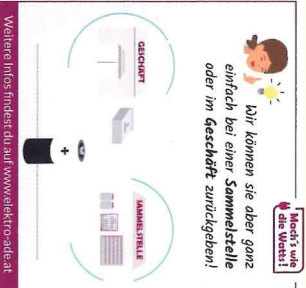

Das Ziel der intuitiven und übersichtlichen App ist es, Ihnen nützliche Informationen aus unserer Gemeinde anzubieten und Services rund um die Uhr, mobil verfügbar zu machen. Das ist mit Funktionen wie unter anderem dem Veranstaltungskalender, der Online-Gemeindezeitung, einer digitalen Amtstafel, dem lokalen Branchenverzeichnis oder Ärztenotdienst perfekt gelungen. Ebenso ein perfektes Beispiel dafür ist, der integrierte Müllkalender, der Sie aktiv an die Müll-Abholung in Ihrer Straße erinnert!

GEM2GO ist für Sie absolut kostenlos und für alle gängigen Smartphones und I-Phones verfügbar. Vergessen Sie nicht auch die Push-Nachrichten zu aktivieren um immer auf dem Laufenden zu bleiben!

Einfach den für Ihr Handy passenden QR-Code scannen, GEM2GO APP installieren und immer rechtzeitig informiert bleiben.

ACHTUNG: von April bis Oktober wöchentliche Abfuhr!

Folgendes kann kostenlos entsorgt werden:

- Elektro-Altgeräte/ Elektro-Kleingeräte etc. - diese dürfen aber keinesfalls wertstoffberaubt werden (d. h. kein Kabel abzwicken, keine Leiterplatten herausnehmen etc.)!
- Haroplastik, Kartongegen und Schachteln sind ein wertvoller Rohstoff für das Recycling. Auch wenn diese Stoffe gut brennbar sind, dürfen diese nicht einfach verbrannt werden, denn sie fügen der Natur und den Menschen damit einen enormen Schaden zu!